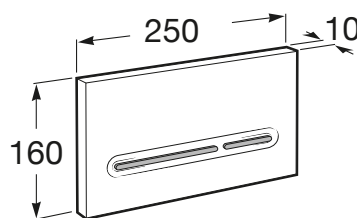

IN-WALL

Placa de actionare cu dubla comanda, pentru rezervor ascuns PL5 DUAL

DIMENSIUNI

Lungime 250 mm

Înălțime 160 mm

CULORI ȘI FINISAJE

1 Chrome

PRE (FĂRĂ TVA) (FĂRĂ TVA)

156,00 LEI

SCHIȚE TEHNICE

CARACTERISTICI

Număr butoane: 2

Recomandat pentru spații publice

COMPATIBIL CU

DUPLO WC L – Rama încastrată pentru rezervor WC cu clătire dublă. Permite activare frontală sau superioară. Cot 90 ° / 110 °

890121010

DUPLO WC - Structură încastrată pentru Smart Toilets cu rezervor dublă comandă cot 90/110 °

890090800

Rezervor încastrat pentru WC suspendat cu mecanism dubla descarcare

890090120

Duplo WC - rezervor încastrat, pentru WC suspendat, cu mecanism dublă descărcare

890090020

BASIC TANK COMPACT - Rezervor compact ascuns (8cm) cu comandă dublă (4/2 - 4.5/3 - 6/3 L)

890080200

In-Wall

Sisteme care combină eficiența și tehnologia, transformându-le în soluții care au grijă ca designul să se adapteze perfect la spațiul respectiv. Inovarea și avangardismul își unesc forțele pentru a garanta cele mai bune caracteristici, în care comoditatea, economic și stilul pot fi întâlnite în fiecare detaliu.